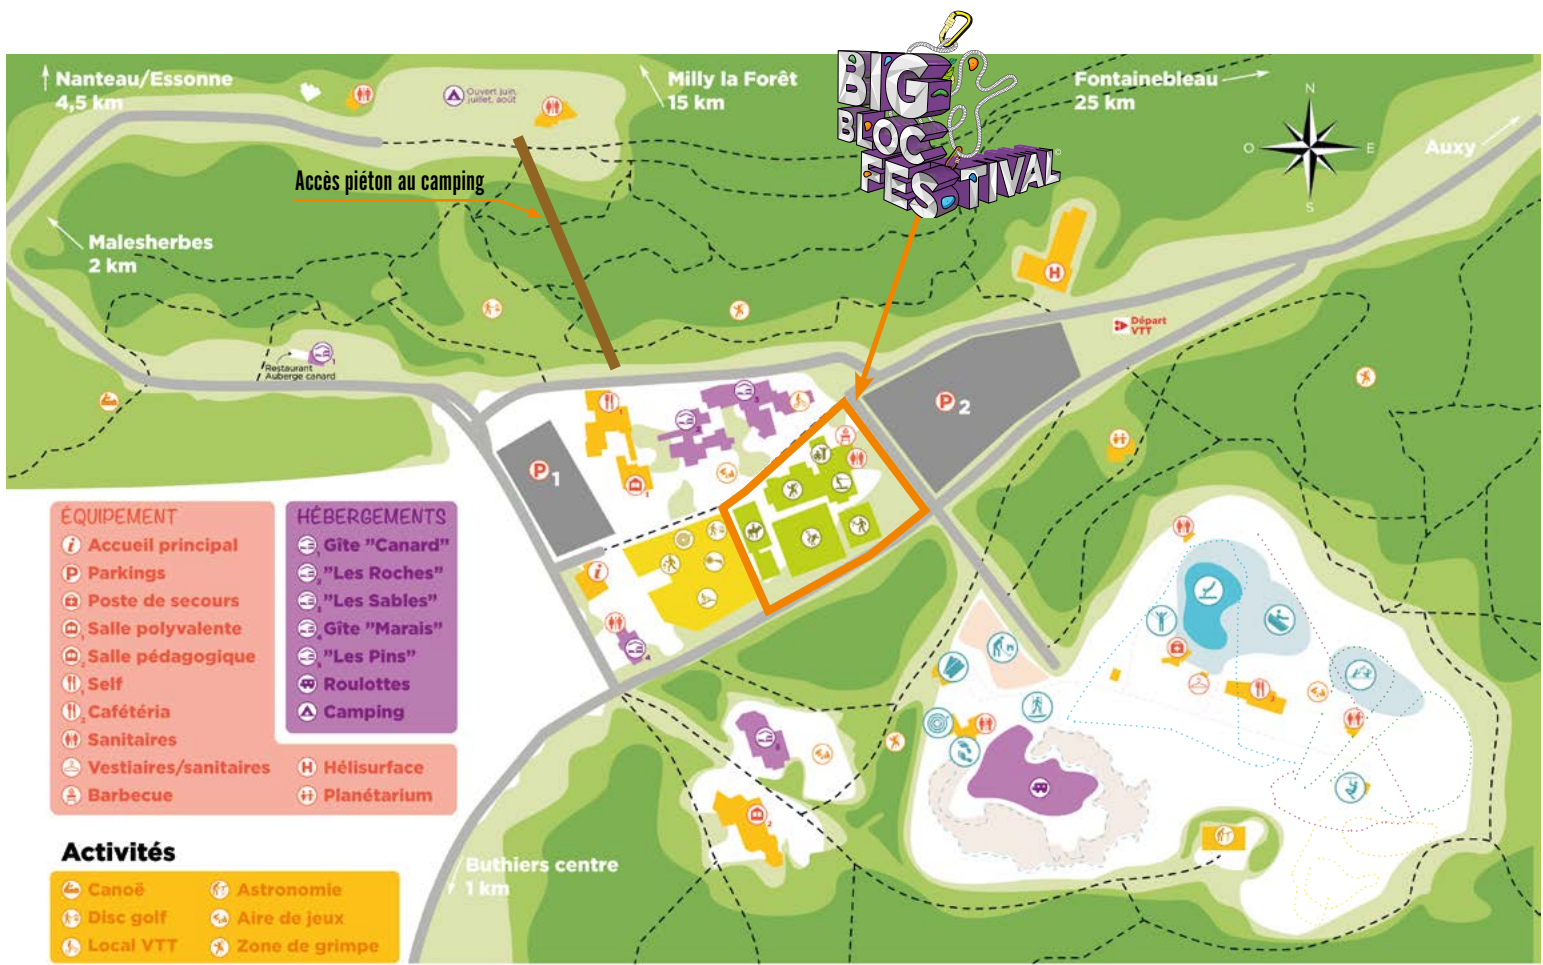

SAMEDI & DIMANCHE

10h / 21h en continu

Paul Rubio | Artiste peintre | performance

Gardentrooper'z | Slackline |
animation & performance

Stands, boutiques, food trucks,
buvette, projections et activités ludiques

LUNDI

10h / 15h en continu

Stands, boutiques, food trucks,
buvette, projections et activités ludiques

+ d'infos

bigblocfestival.fr

ÉQUIPEMENT

- Accueil principal
- Parkings
- Poste de secours
- Salle polyvalente
- Salle pédagogique
- Self
- Cafétéria
- Sanitaires
- Vestiaires/sanitaires
- Barbecue

HÉBERGEMENTS

- Gîte "Canard"
- "Les Roches"
- "Les Sables"
- Gîte "Marais"
- "Les Pins"
- Roulettes
- Camping

- Hélisurface
- Planétarium

Activités

- Canoë
- Astronomie
- Disc golf
- Aire de jeux
- Local VTT
- Zone de grimpe