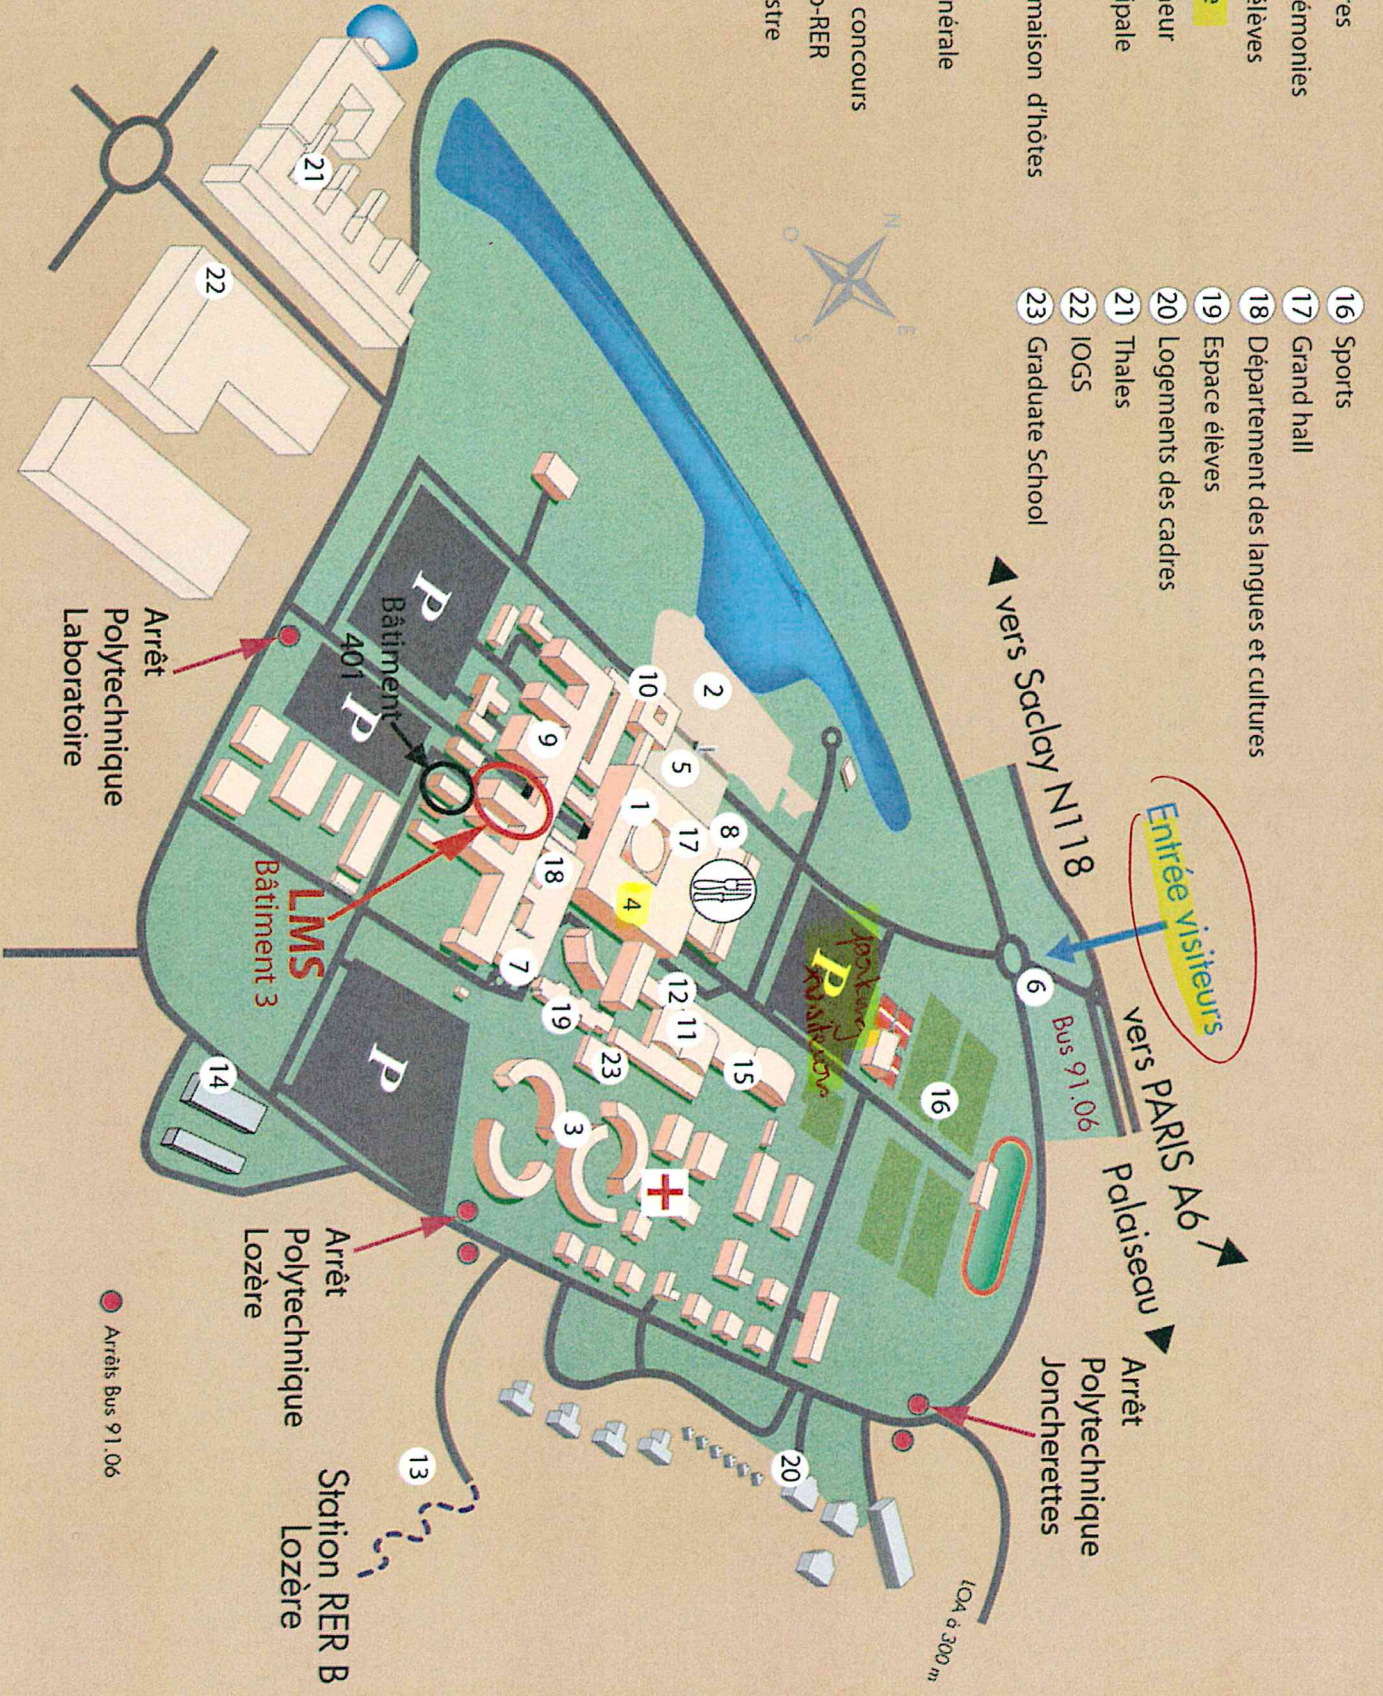

- 1 Amphithéâtres
- 2 Cour des cérémonies
- 3 Logements élèves
- 4 Bibliothèque
- 5 Cour d'Honneur
- 6 Entrée principale
- 7 Bataclan
- 8 Restaurant /maison d'hôtes
- 9 Laboratoires
- 10 Direction générale
- 11 Piscines
- 12 Direction du concours
- 13 Vers le Métro-RER
- 14 Centre équestre
- 15 Gymnases
- 16 Sports
- 17 Grand hall
- 18 Département des langues et cultures
- 19 Espace élèves
- 20 Logements des cadres
- 21 Thales
- 22 IOGS
- 23 Graduate School

● Arrêts Bus 91.06

Station RER B  
Lozère

Arrêt  
Polytechnique  
Laboratoire

Arrêt  
Polytechnique  
Lozère

Arrêt  
Polytechnique  
Joncherettes

vers PARIS Ab  
Palaiseau

vers Saclay N118  
Bus 91.06

Bâtiment  
LMS  
Bâtiment 3

Bâtiment  
401

LOA à 300 m