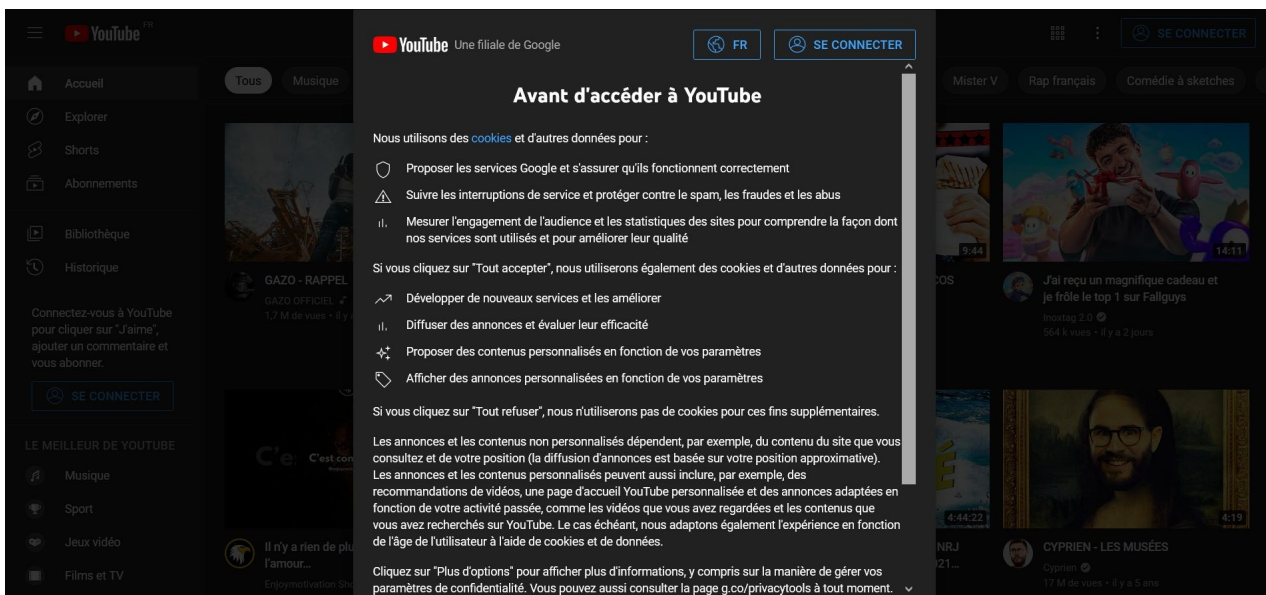

Ecran d'acceptation de la politique sur l'utilisation des cookies YouTube