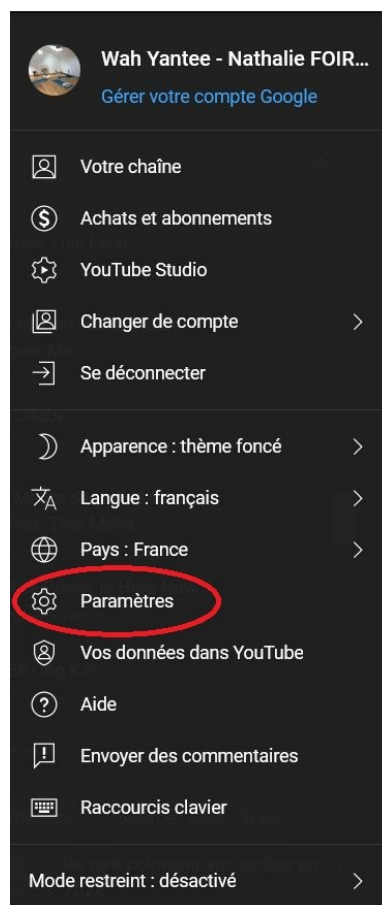

=> Dans le menu qui s'affiche, cliquer sur le choix « Paramètres »