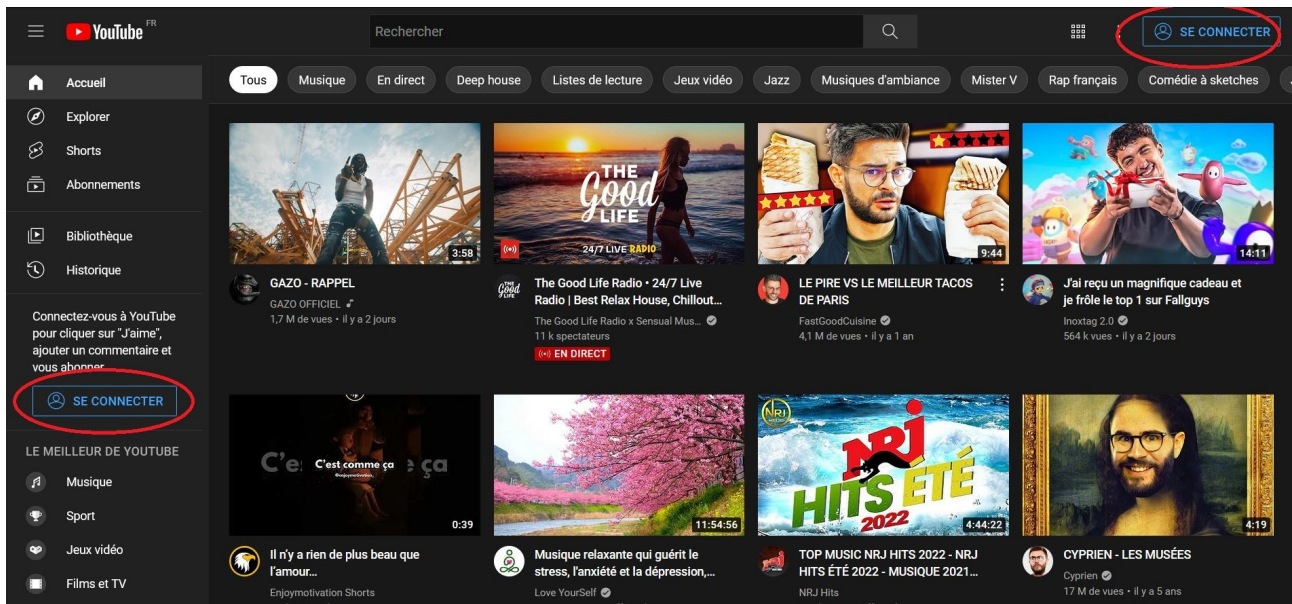

<https://www.youtube.com/channel/UCJWRY4bmDhR3JJx1q3pOOyA>

Si une image ou une lettre dans un cercle apparaît en haut à droite de votre écran, c'est que vous avez déjà un compte et que vous êtes connecté.e, vous pouvez donc accéder aux vidéos privées de la chaîne Wah Yantee :

Exemple d'écran d'une personne avec un compte Google et connectée sur YouTube

Dans le cas contraire, voici la procédure pour créer un compte et vous connecter à YouTube :

1. En premier, cliquer sur le lien suivant pour accéder à la chaîne YouTube :

<https://www.youtube.com/channel/UCJWRY4bmDhR3JJx1q3pOOyA>

S'il s'agit de votre première connexion, YouTube vous demande de valider leur politique sur l'utilisation des cookies (il y a 3 boutons en bas « PLUS D'OPTIONS », « TOUT REFUSER » et « TOUT ACCEPTER », à vous de choisir) :

Ecran d'acceptation de la politique sur l'utilisation des cookies YouTube

Ensuite la page d'accueil de YouTube est affichée (cette page est différente suivant les personnes) :

Exemple de page d'accueil YouTube d'une personne qui n'est pas connectée