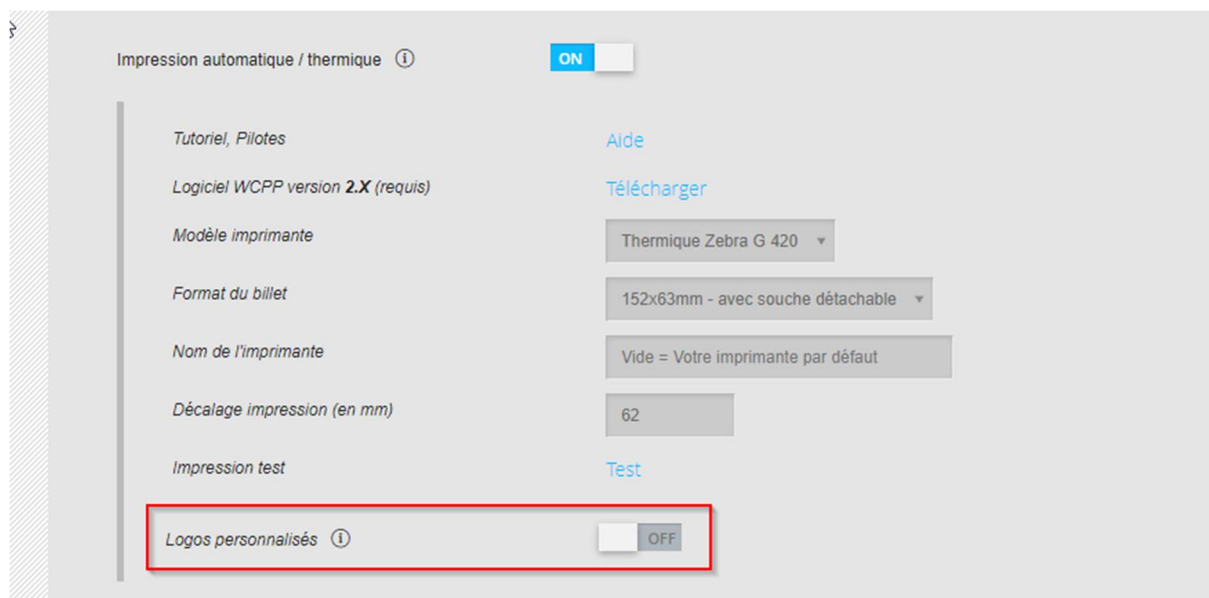

Tutoriel personnalisation des logos sur Zebra

Prérequis :

Avoir suivi le tutoriel de configuration d'une imprimante thermique Zebra GK420 ou ZD420
Posséder un éditeur d'image et savoir l'utiliser afin de dimensionner un fichier et de le pivoter.

Mise en place :

1/ Dans la page de configuration du guichet, cochez « logos personnalisés »

2/ Vous pouvez préparer deux fichiers via un éditeur d'image :

- Un logo principal carré de 100 px de côté
- Un bandeau horizontal de 40 x 500px